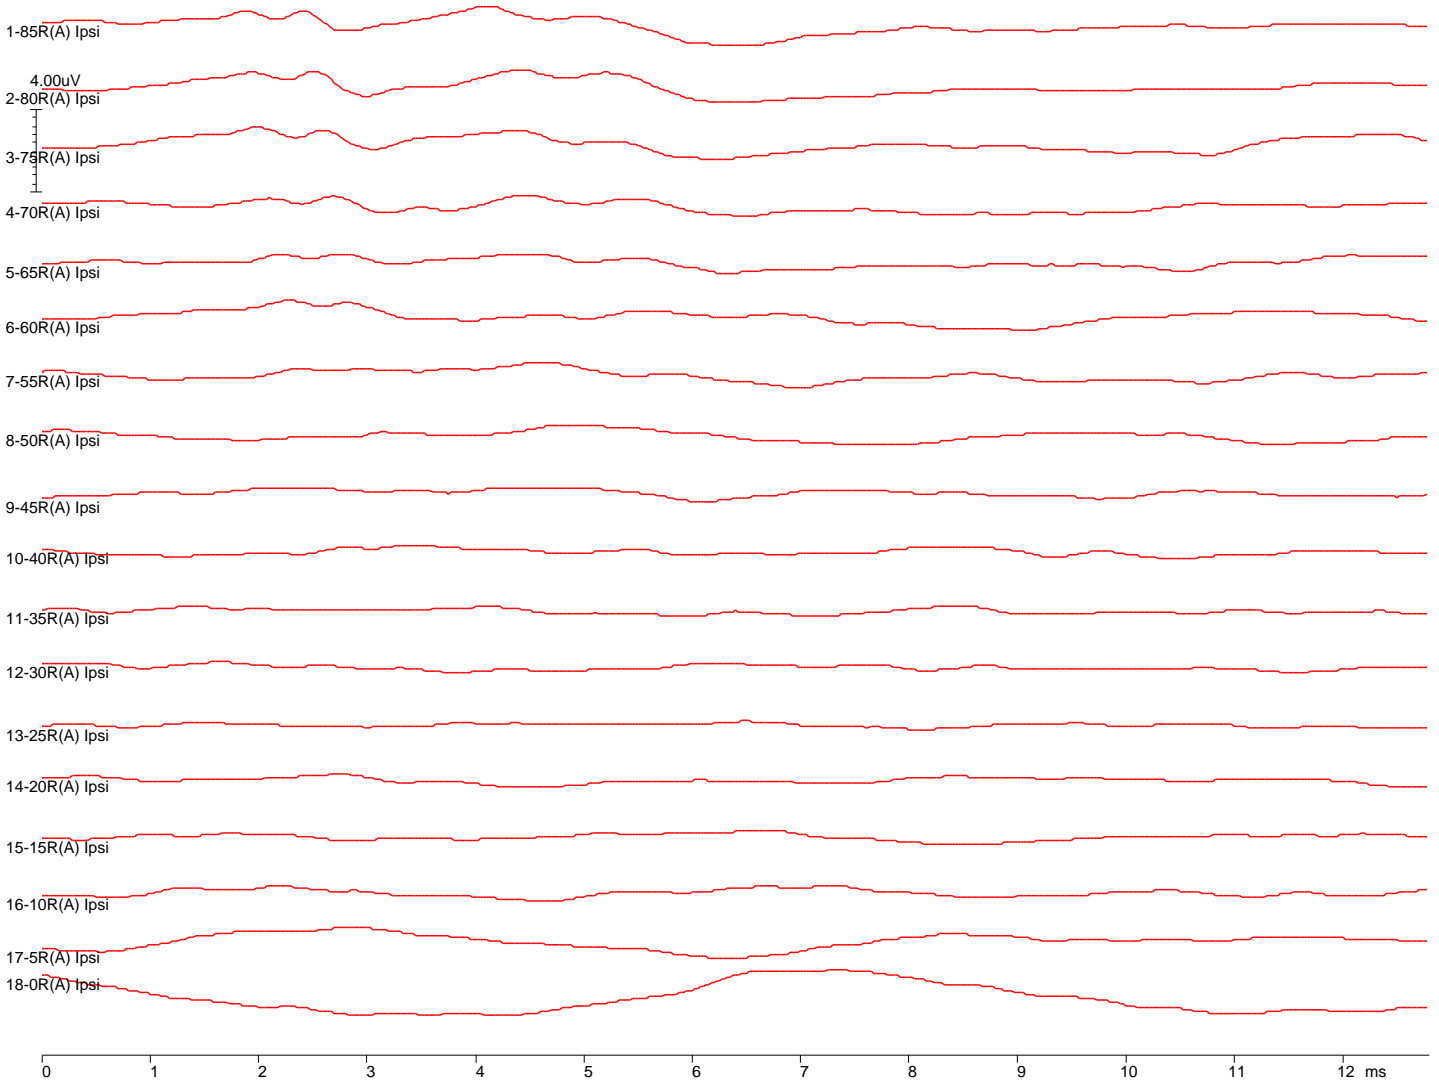

6860 SW 81st Street Miami, Florida 33143
305-668-6102 • 1-800-IHSYSTEMS • www.ihsys.com

A-34045-L 5304

ID: 3681028-A-34045 Page: 4 Test Date: Friday, January 26, 2024 DOB: Tuesday, October 3, 2023 Age: 3.9 months Report: Friday, January 26, 2024

Page 4

Num	Filename	Int	Ear	Stim. Type	Swps/Art	Rate	Mode	PP Amp	SNR	RN	Gain	Filters
1	05RA85A.4	85SPL	R	HFSM IHS7558_24kH	256/0	42.6	Altr	1.89	1.26	0.822	100	100-1500Hz
2	05RA80A.4	80SPL	R	HFSM IHS7558_24kH	256/0	42.6	Altr	1.58	2.30	0.445	100	100-1500Hz
3	05RA75A.4	75SPL	R	HFSM IHS7558_24kH	256/0	42.6	Altr	1.57	1.61	0.465	100	100-1500Hz
4	05RA70A.4	70SPL	R	HFSM IHS7558_24kH	256/0	42.6	Altr	1.05	1.77	0.350	100	100-1500Hz
5	05RA65A.4	65SPL	R	HFSM IHS7558_24kH	256/0	42.6	Altr	0.97	0.54	0.964	100	100-1500Hz
6	05RA60A.4	60SPL	R	HFSM IHS7558_24kH	256/0	42.6	Altr	1.47	0.41	1.306	100	100-1500Hz
7	05RA55A.4	55SPL	R	HFSM IHS7558_24kH	256/0	42.6	Altr	1.24	1.04	0.625	100	100-1500Hz
8	05RA50A.4	50SPL	R	HFSM IHS7558_24kH	256/0	42.6	Altr	0.94	0.89	0.692	100	100-1500Hz
9	05RA45A.4	45SPL	R	HFSM IHS7558_24kH	256/0	42.6	Altr	0.68	0.48	0.762	100	100-1500Hz
10	05RA40A.4	40SPL	R	HFSM IHS7558_24kH	256/0	42.6	Altr	0.65	0.50	0.485	100	100-1500Hz
11	05RA35A.4	35SPL	R	HFSM IHS7558_24kH	256/0	42.6	Altr	0.49	0.50	0.596	100	100-1500Hz
12	05RA30A.4	30SPL	R	HFSM IHS7558_24kH	256/0	42.6	Altr	0.52	0.40	0.595	100	100-1500Hz
13	05RA25A.4	25SPL	R	HFSM IHS7558_24kH	256/0	42.6	Altr	0.42	0.42	0.470	100	100-1500Hz
14	05RA20A.4	20SPL	R	HFSM IHS7558_24kH	256/0	42.6	Altr	0.62	0.29	1.005	100	100-1500Hz
15	05RA15A.4	15SPL	R	HFSM IHS7558_24kH	256/0	42.6	Altr	0.66	0.83	0.482	100	100-1500Hz
16	05RA10A.4	10SPL	R	HFSM IHS7558_24kH	256/0	42.6	Altr	0.76	0.75	0.589	100	100-1500Hz
17	05RA5A.4	5SPL	R	HFSM IHS7558_24kH	256/0	42.6	Altr	1.49	2.58	0.283	100	100-1500Hz
18	05RA0A.4	0SPL	R	HFSM IHS7558_24kH	256/0	42.6	Altr	2.20	2.77	0.541	100	100-1500Hz

System SNR & RN Region: 4.00 - 9.00 ms *-indicates different region used

Num	Int	Ear	Peaks: Latency(ms) | Amp(uV) (AR=Amp Ratio)
1	85	R	
2	80	R	
3	75	R	
4	70	R	
5	65	R	
6	60	R	
7	55	R	
8	50	R	
9	45	R	
10	40	R	
11	35	R	
12	30	R	
13	25	R	
14	20	R	
15	15	R	
16	10	R	
17	5	R	
18	0	R