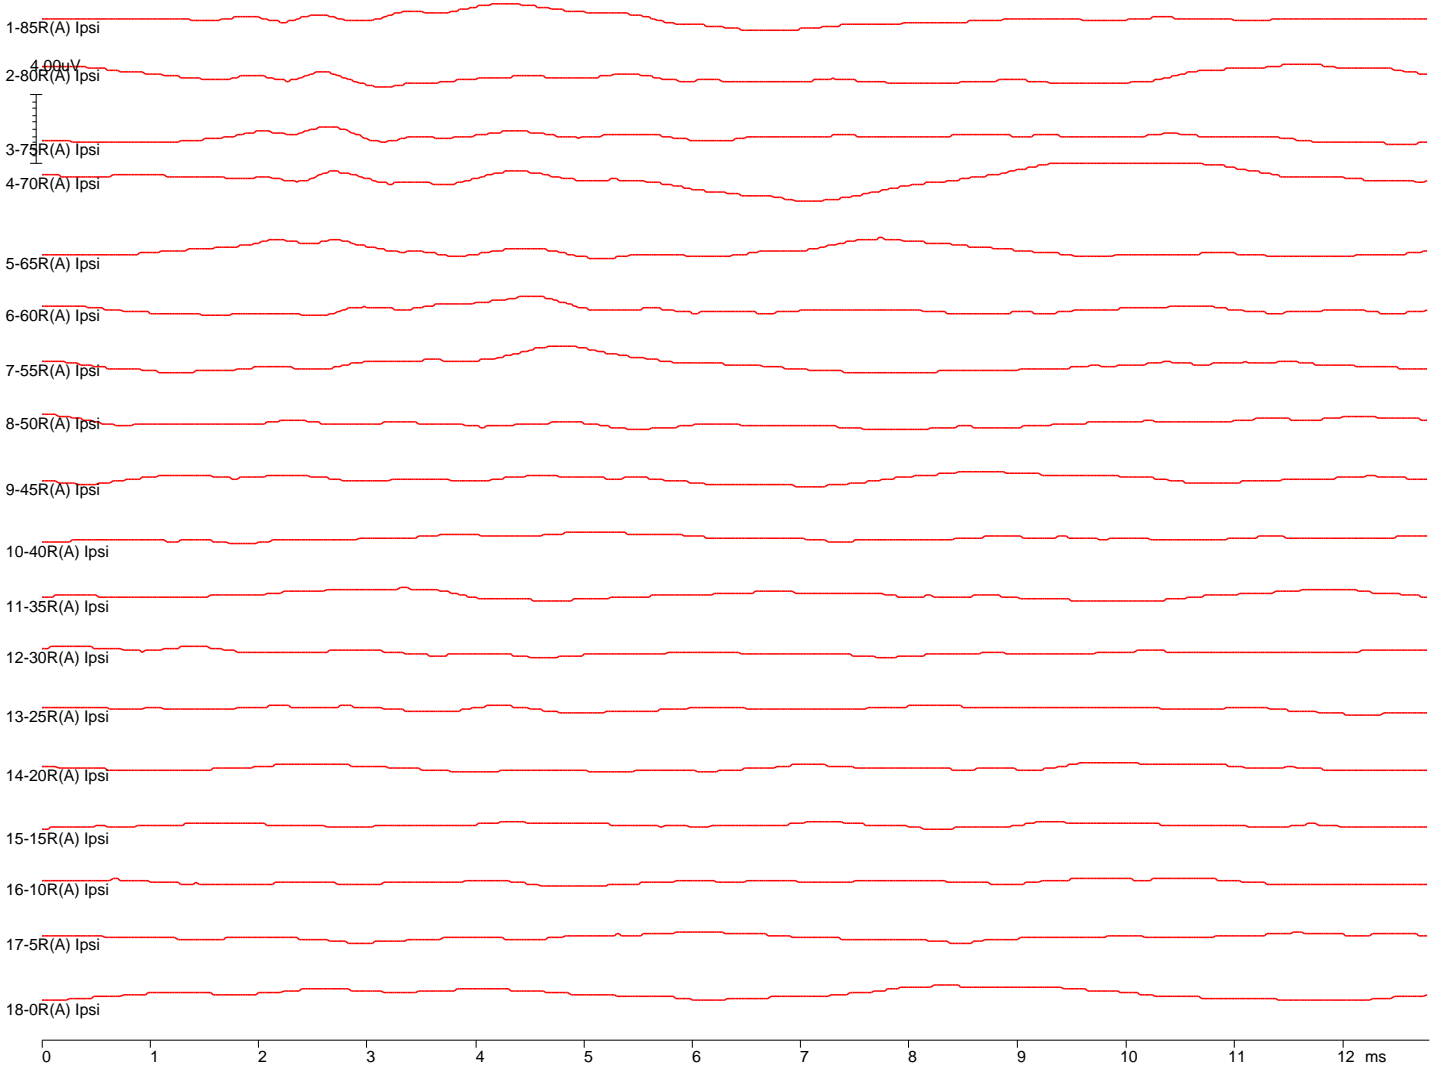

6860 SW 81st Street Miami, Florida 33143
305-668-6102 • 1-800-IHSYSTEMS • www.ihsys.com

A-34045-L 5304

ID: 3681028-A-34045 Page: 3 Test Date: Friday, January 26, 2024 DOB: Tuesday, October 3, 2023 Age: 3.9 months Report: Friday, January 26, 2024

Page 3

Num	Filename	Int	Ear	Stim. Type	Swps/Art	Rate	Mode	PP Amp	SNR	RN	Gain	Filters
1	05RA85A.3	85SPL	R	HFSM IHS7558_18kH	256/0	42.6	Altr	1.53	2.40	0.389	100	100-1500Hz
2	05RA80A.3	80SPL	R	HFSM IHS7558_18kH	256/0	42.6	Altr	1.38	0.45	0.654	100	100-1500Hz
3	05RA75A.3	75SPL	R	HFSM IHS7558_18kH	256/0	42.6	Altr	1.03	0.41	0.603	100	100-1500Hz
4	05RA70A.3	70SPL	R	HFSM IHS7558_18kH	256/0	42.6	Altr	2.27	1.64	0.653	100	100-1500Hz
5	05RA65A.3	65SPL	R	HFSM IHS7558_18kH	256/0	42.6	Altr	1.17	1.40	0.477	100	100-1500Hz
6	05RA60A.3	60SPL	R	HFSM IHS7558_18kH	256/0	42.6	Altr	1.13	0.67	0.818	100	100-1500Hz
7	05RA55A.3	55SPL	R	HFSM IHS7558_18kH	256/0	42.6	Altr	1.53	1.28	0.769	100	100-1500Hz
8	05RA50A.3	50SPL	R	HFSM IHS7558_18kH	256/0	42.6	Altr	0.93	0.48	0.486	100	100-1500Hz
9	05RA45A.3	45SPL	R	HFSM IHS7558_18kH	256/0	42.6	Altr	0.87	1.15	0.455	100	100-1500Hz
10	05RA40A.3	40SPL	R	HFSM IHS7558_18kH	256/0	42.6	Altr	0.64	1.00	0.294	100	100-1500Hz
11	05RA35A.3	35SPL	R	HFSM IHS7558_18kH	256/0	42.6	Altr	0.73	0.76	0.418	100	100-1500Hz
12	05RA30A.3	30SPL	R	HFSM IHS7558_18kH	256/0	42.6	Altr	0.70	0.35	0.477	100	100-1500Hz
13	05RA25A.3	25SPL	R	HFSM IHS7558_18kH	256/0	42.6	Altr	0.58	0.32	0.762	100	100-1500Hz
14	05RA20A.3	20SPL	R	HFSM IHS7558_18kH	256/0	42.6	Altr	0.61	0.20	1.110	100	100-1500Hz
15	05RA15A.3	15SPL	R	HFSM IHS7558_18kH	256/0	42.6	Altr	0.45	0.17	1.282	100	100-1500Hz
16	05RA10A.3	10SPL	R	HFSM IHS7558_18kH	256/0	42.6	Altr	0.49	0.14	1.512	100	100-1500Hz
17	05RA5A.3	5SPL	R	HFSM IHS7558_18kH	256/0	42.6	Altr	0.69	0.69	0.497	100	100-1500Hz
18	05RA0A.3	0SPL	R	HFSM IHS7558_18kH	256/0	42.6	Altr	0.86	0.45	1.177	100	100-1500Hz

System SNR & RN Region: 4.00 - 9.00 ms *indicates different region used

Num	Int	Ear	Peaks: Latency(ms) | Amp(uV) (AR=Amp Ratio)
1	85	R	
2	80	R	
3	75	R	
4	70	R	
5	65	R	
6	60	R	
7	55	R	
8	50	R	
9	45	R	
10	40	R	
11	35	R	
12	30	R	
13	25	R	
14	20	R	
15	15	R	
16	10	R	
17	5	R	
18	0	R