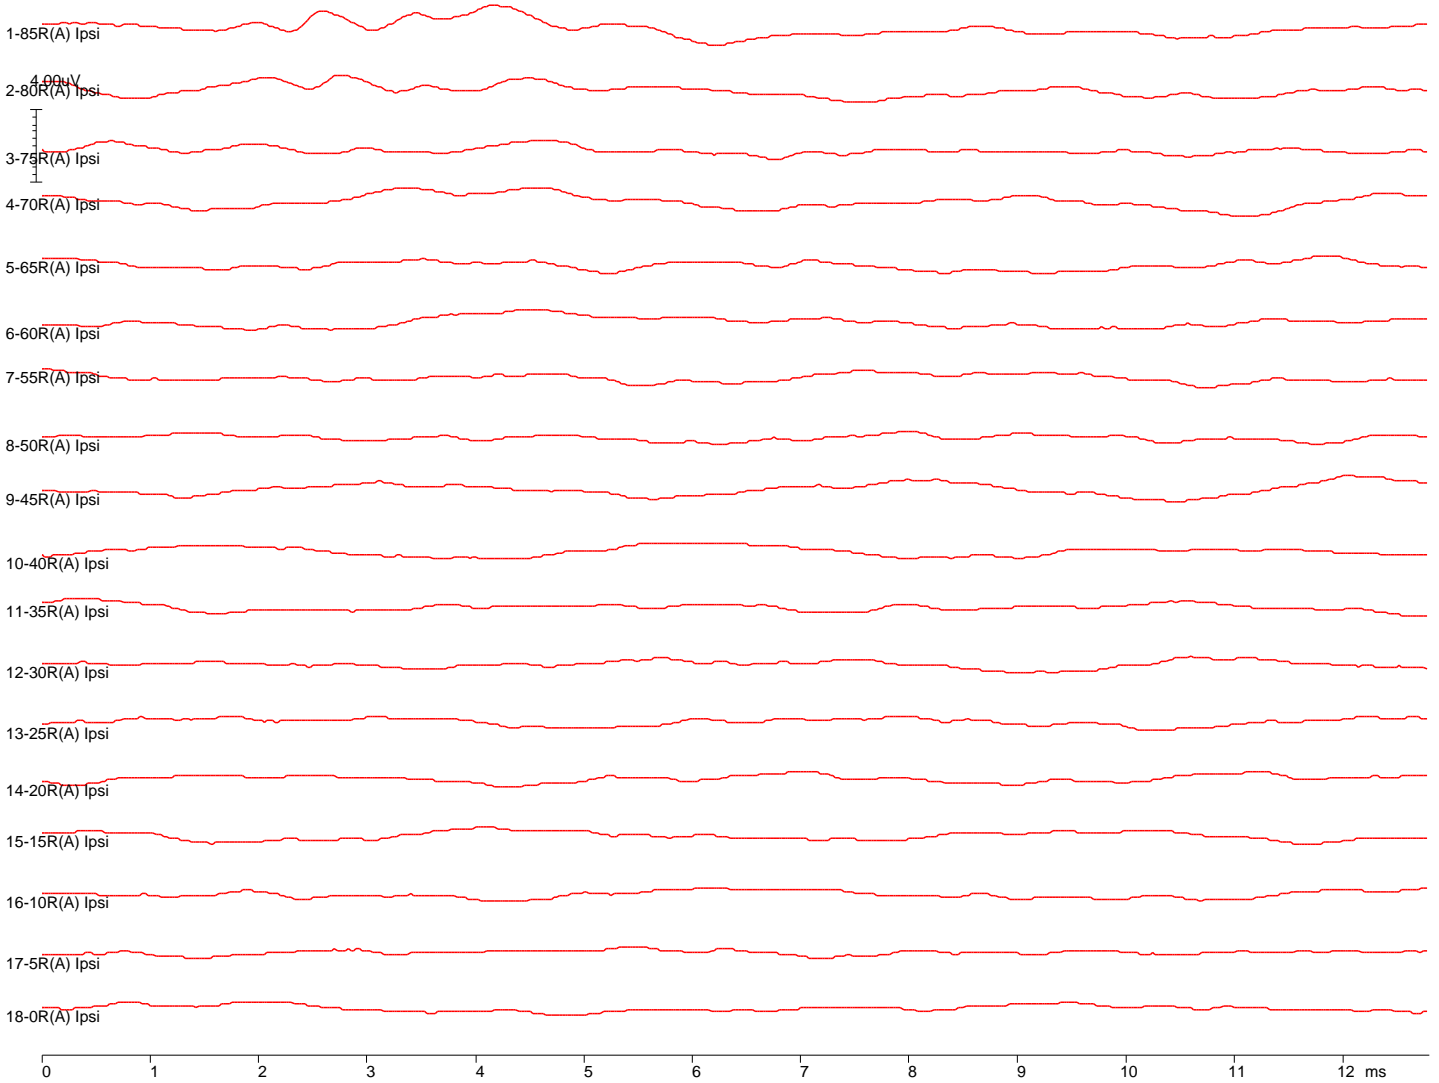

System SNR & RN Region: 4.00 - 9.00 ms \*indicates different region used

Num	Int	Ear	Peaks: Latency(ms)   Amp(uV) (AR=Amp Ratio)
1	85	R	
2	80	R	
3	75	R	
4	70	R	
5	65	R	
6	60	R	
7	55	R	
8	50	R	
9	45	R	
10	40	R	
11	35	R	
12	30	R	
13	25	R	
14	20	R	
15	15	R	
16	10	R	
17	5	R	
18	0	R	