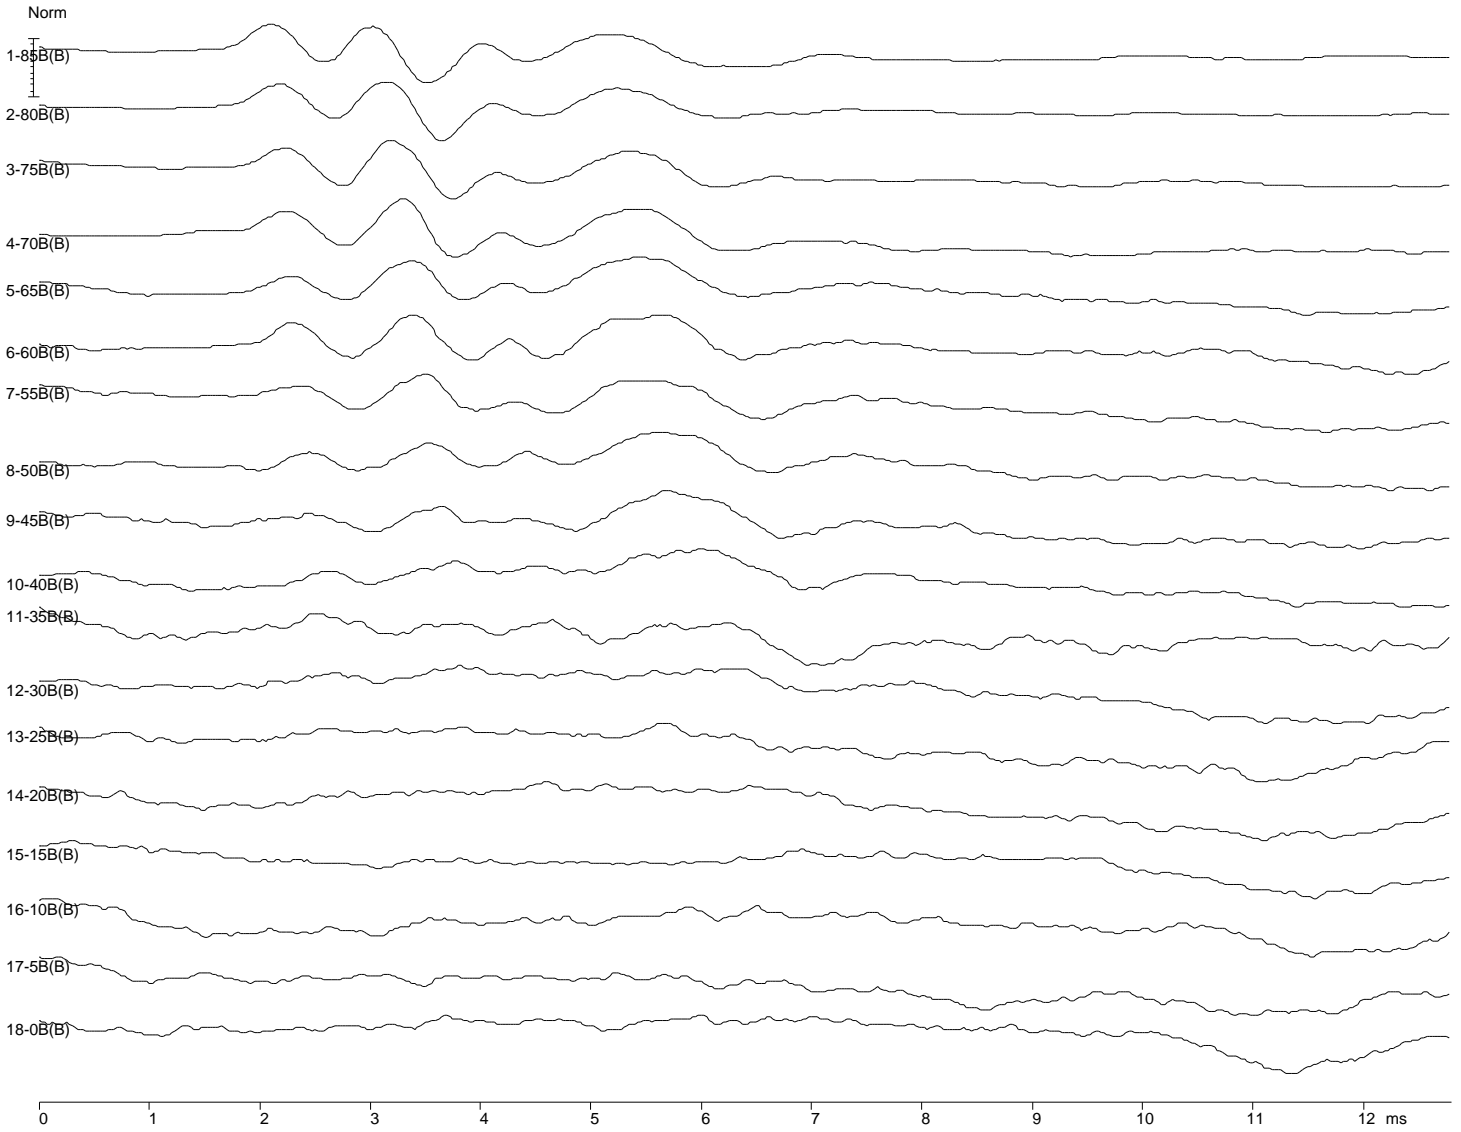

System SNR & RN Region: 4.00 - 9.00 ms *indicates different region used

Num	Int	Ear	Peaks: Latency(ms) Amp(uV) (AR=Amp Ratio)
1	85	B	
2	80	B	
3	75	B	
4	70	B	
5	65	B	
6	60	B	
7	55	B	
8	50	B	
9	45	B	
10	40	B	
11	35	B	
12	30	B	
13	25	B	
14	20	B	
15	15	B	
16	10	B	
17	5	B	
18	0	B	