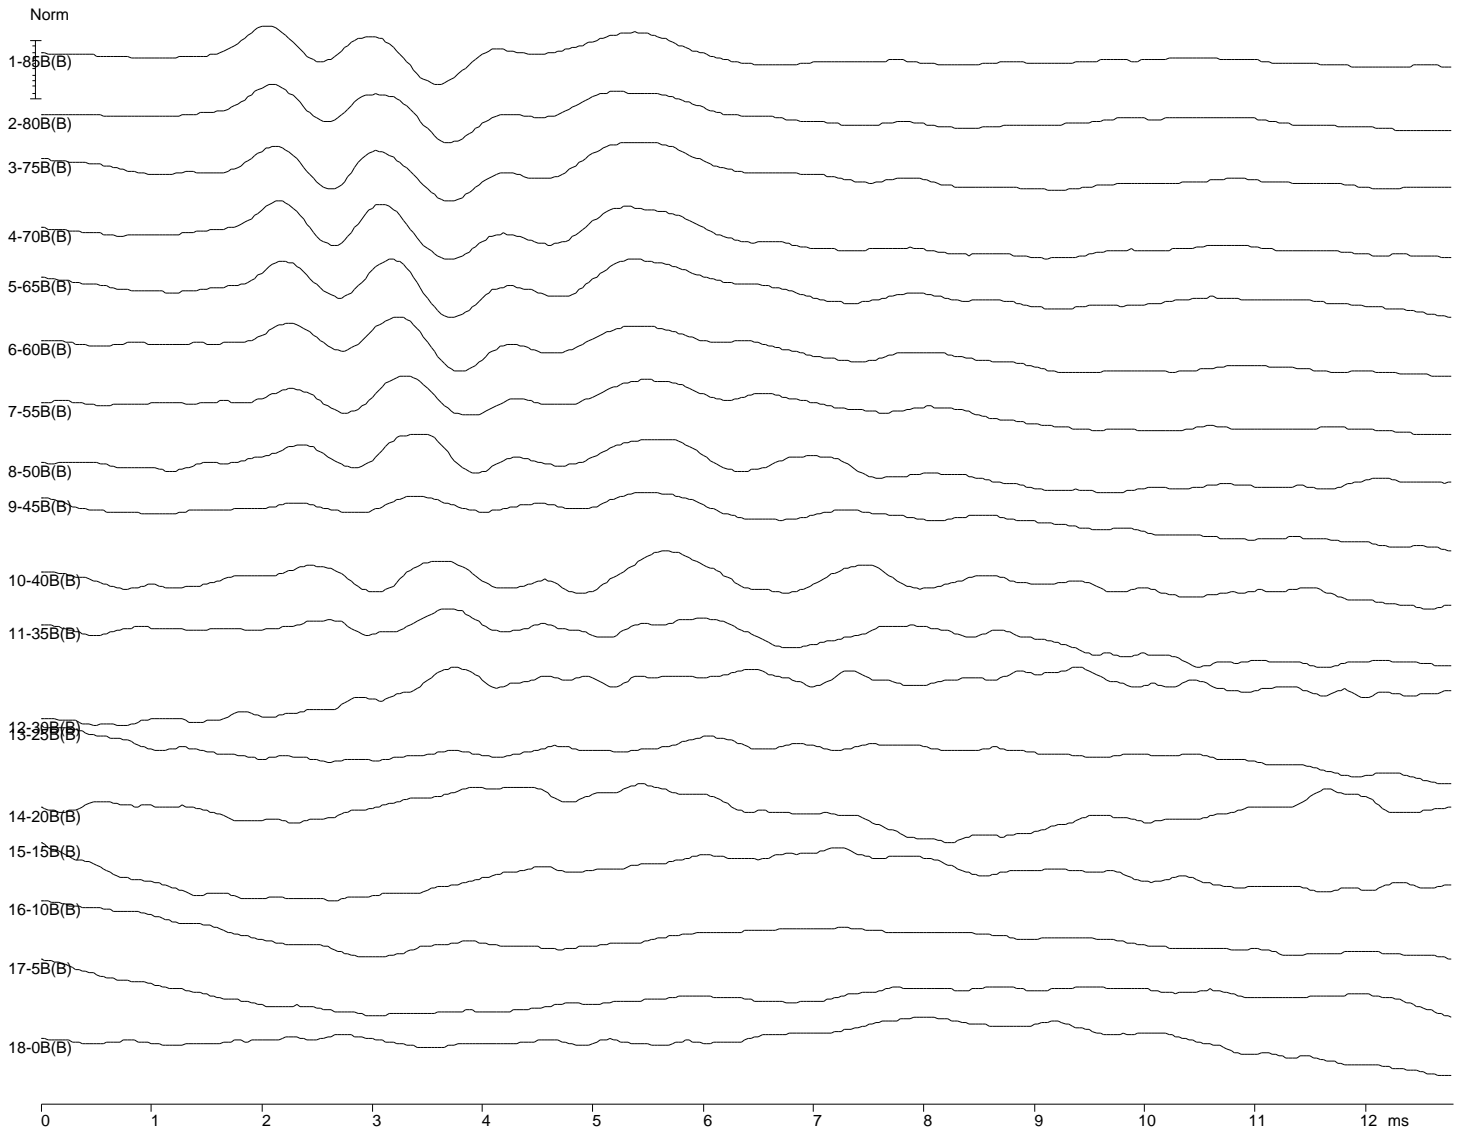

6860 SW 81st Street Miami, Florida 33143
305-668-6102 • 1-800-IHSYSTEMS • www.ihsys.com

J42283-R 26289

ID: 882885-J42283 Page: 3 Test Date: Jul. 19, 2016 DOB: Mar 30, 2016 Age: 3.6 months Report: Jul. 19, 2016

Num	Filename	Int	Ear	Stim. Type	Swps/Art	Rate	Mode	PP Amp	SNR RN	Gain	Filters
1	J2BA85B.3	85SPL	B	HFSM IHS5157_18kH	512/23	42.6	Altr	3.11	8.25 0.13	100	100-1500Hz
2	J2BA80B.3	80SPL	B	HFSM IHS5157_18kH	512/29	42.6	Altr	2.65	3.93 0.26	100	100-1500Hz
3	J2BA75B.3	75SPL	B	HFSM IHS5157_18kH	512/31	42.6	Altr	2.10	2.42 0.41	100	100-1500Hz
4	J2BA70B.3	70SPL	B	HFSM IHS5157_18kH	512/28	42.6	Altr	1.67	2.86 0.29	100	100-1500Hz
5	J2BA65B.3	65SPL	B	HFSM IHS5157_18kH	512/29	42.6	Altr	1.55	6.01 0.11	100	100-1500Hz
6	J2BA60B.3	60SPL	B	HFSM IHS5157_18kH	512/26	42.6	Altr	1.47	2.55 0.21	100	100-1500Hz
7	J2BA55B.3	55SPL	B	HFSM IHS5157_18kH	512/31	42.6	Altr	1.39	1.59 0.32	100	100-1500Hz
8	J2BA50B.3	50SPL	B	HFSM IHS5157_18kH	512/37	42.6	Altr	0.87	1.58 0.24	100	100-1500Hz
9	J2BA45B.3	45SPL	B	HFSM IHS5157_18kH	512/26	42.6	Altr	1.13	0.93 0.35	100	100-1500Hz
10	J2BA40B.3	40SPL	B	HFSM IHS5157_18kH	512/33	42.6	Altr	0.56	1.14 0.19	100	100-1500Hz
11	J2BA35B.3	35SPL	B	HFSM IHS5157_18kH	512/29	42.6	Altr	0.57	0.59 0.25	100	100-1500Hz
12	J2BA30B.3	30SPL	B	HFSM IHS5157_18kH	512/37	42.6	Altr	0.34	0.19 0.27	100	100-1500Hz
13	J2BA25B.3	25SPL	B	HFSM IHS5157_18kH	512/34	42.6	Altr	0.61	0.43 0.21	100	100-1500Hz
14	J2BA20B.3	20SPL	B	HFSM IHS5157_18kH	512/36	42.6	Altr	0.47	1.67 0.18	100	100-1500Hz
15	J2BA15B.3	15SPL	B	HFSM IHS5157_18kH	512/32	42.6	Altr	0.55	0.52 0.30	100	100-1500Hz
16	J2BA10B.3	10SPL	B	HFSM IHS5157_18kH	512/24	42.6	Altr	1.07	1.44 0.17	100	100-1500Hz
17	J2BA5B.3	5SPL	B	HFSM IHS5157_18kH	512/33	42.6	Altr	0.94	0.93 0.25	100	100-1500Hz
18	J2BA0B.3	0SPL	B	HFSM IHS5157_18kH	512/24	42.6	Altr	0.68	0.37 0.58	100	100-1500Hz

System SNR & RN Region: 4.00 - 9.00 ms *indicates different region used

Num	Int	Ear	Peaks: Latency(ms) | Amp(uV) (AR=Amp Ratio)
1	85	B	
2	80	B	
3	75	B	
4	70	B	
5	65	B	
6	60	B	
7	55	B	
8	50	B	
9	45	B	
10	40	B	
11	35	B	
12	30	B	
13	25	B	
14	20	B	
15	15	B	
16	10	B	
17	5	B	
18	0	B