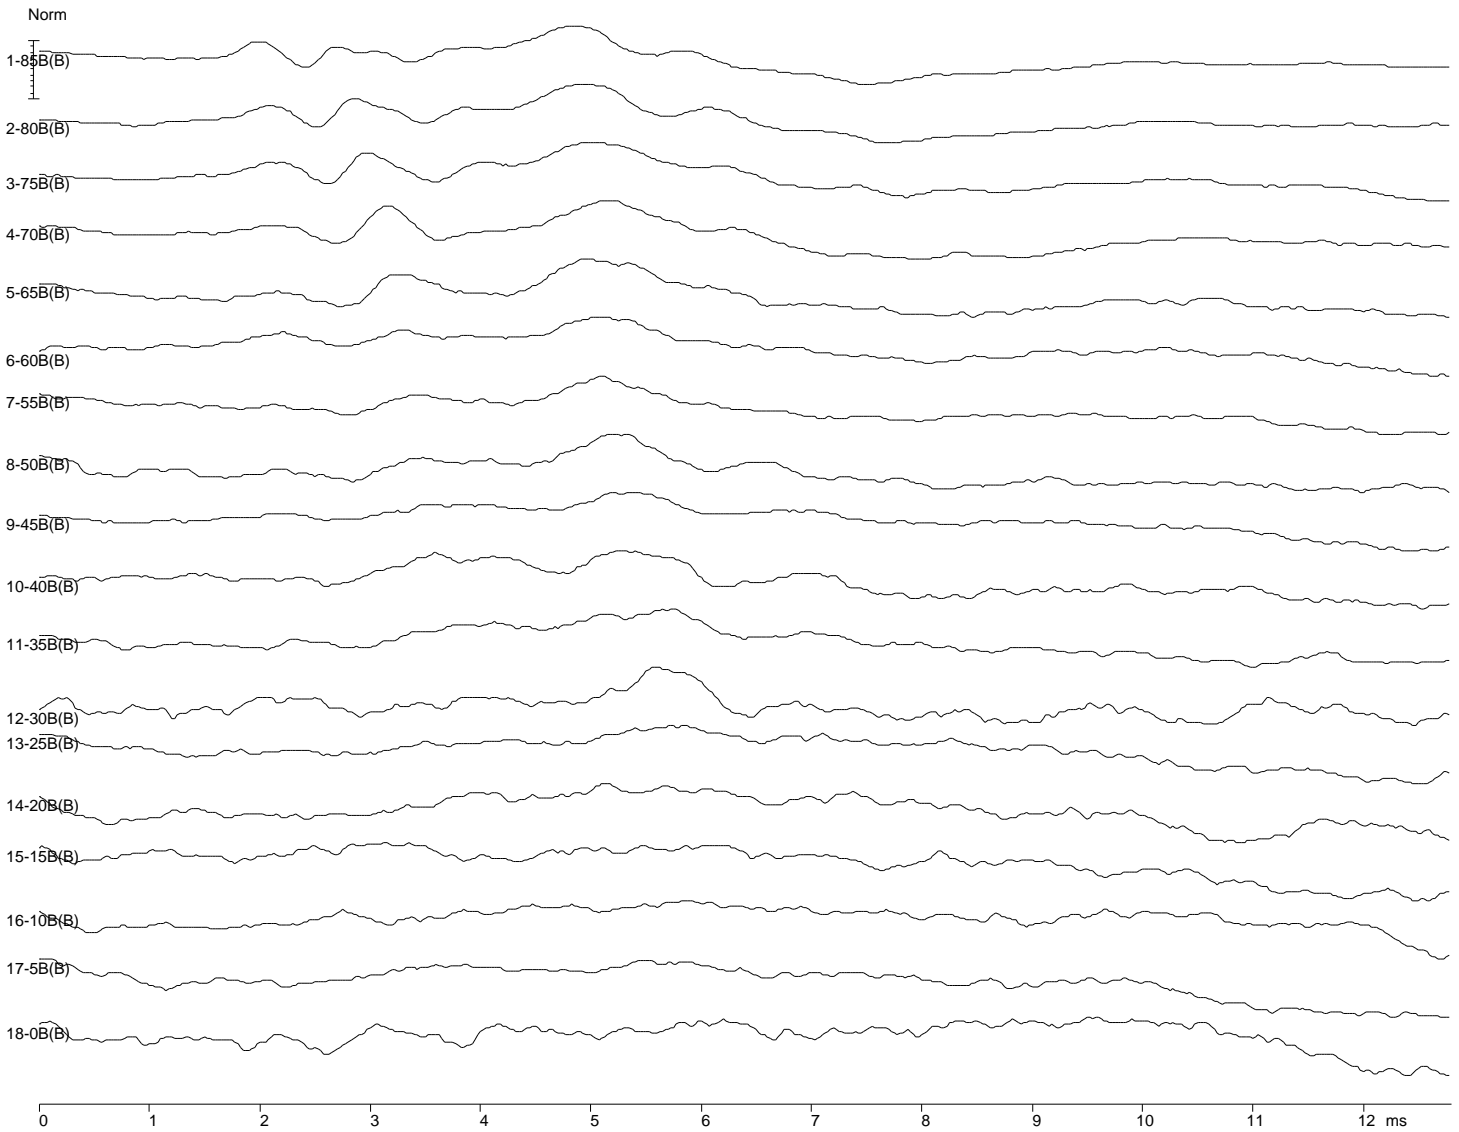

System SNR & RN Region: 4.00 - 9.00 ms *indicates different region used

Num	Int	Ear	Peaks: Latency(ms) Amp(uV) (AR=Amp Ratio)
1	85	B	
2	80	B	
3	75	B	
4	70	B	
5	65	B	
6	60	B	
7	55	B	
8	50	B	
9	45	B	
10	40	B	
11	35	B	
12	30	B	
13	25	B	
14	20	B	
15	15	B	
16	10	B	
17	5	B	
18	0	B	