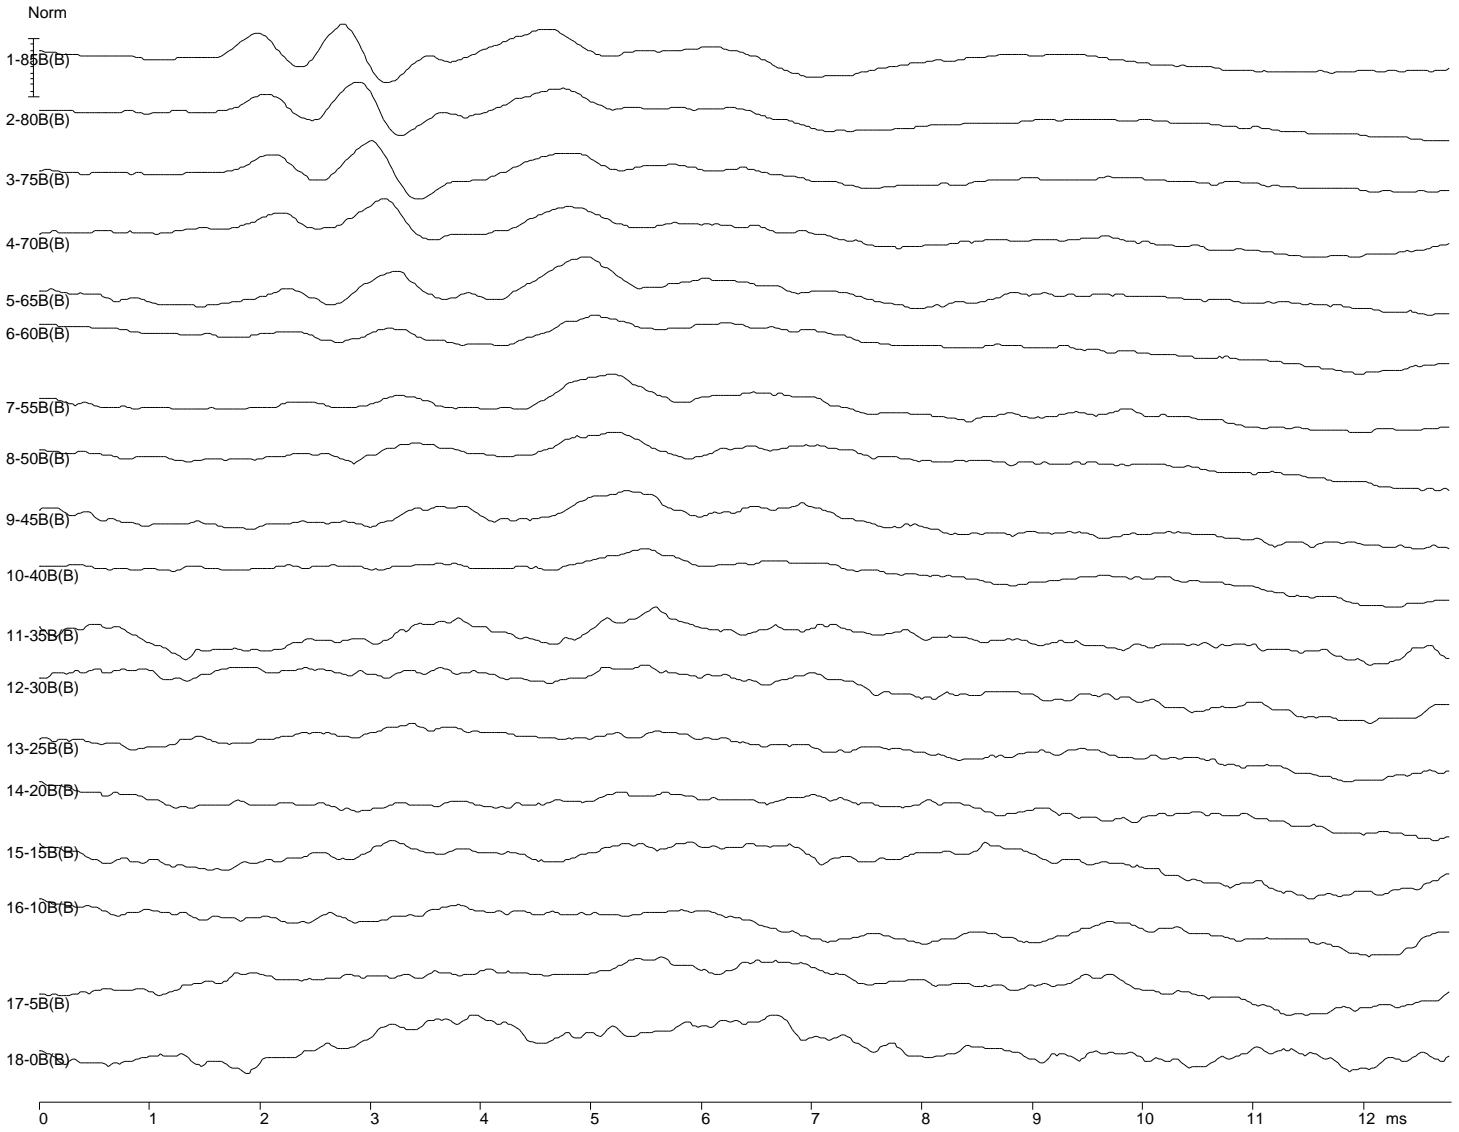

System SNR & RN Region: 4.00 - 9.00 ms \*indicates different region used

Num	Int	Ear	Peaks: Latency(ms)   Amp(uV) (AR=Amp Ratio)
1	85	B	
2	80	B	
3	75	B	
4	70	B	
5	65	B	
6	60	B	
7	55	B	
8	50	B	
9	45	B	
10	40	B	
11	35	B	
12	30	B	
13	25	B	
14	20	B	
15	15	B	
16	10	B	
17	5	B	
18	0	B	