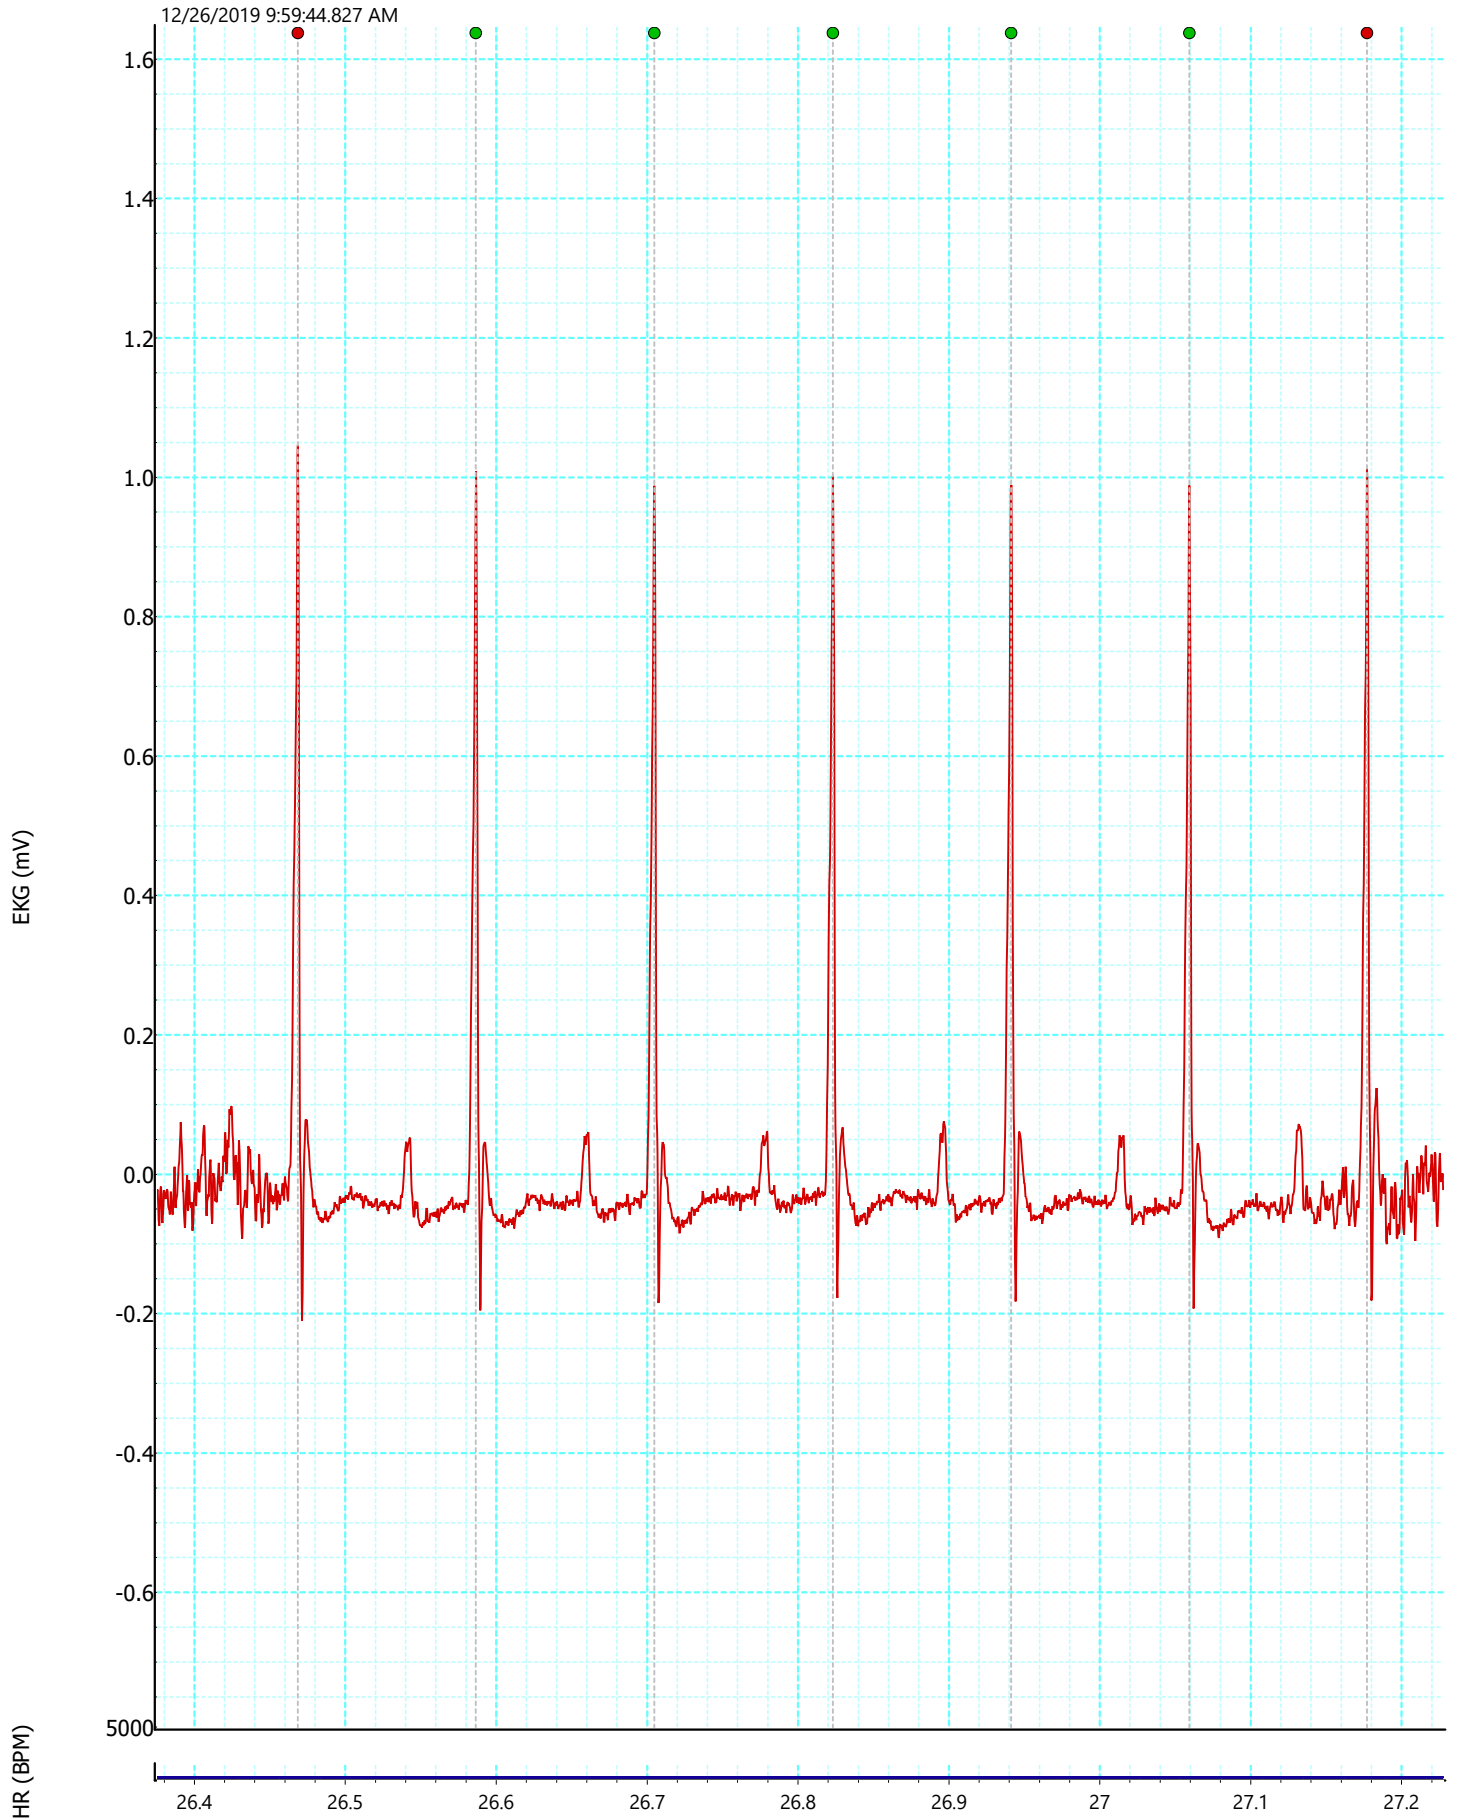

X100750

12/26/2019 9:59:44.827 AM

HR (BPM)