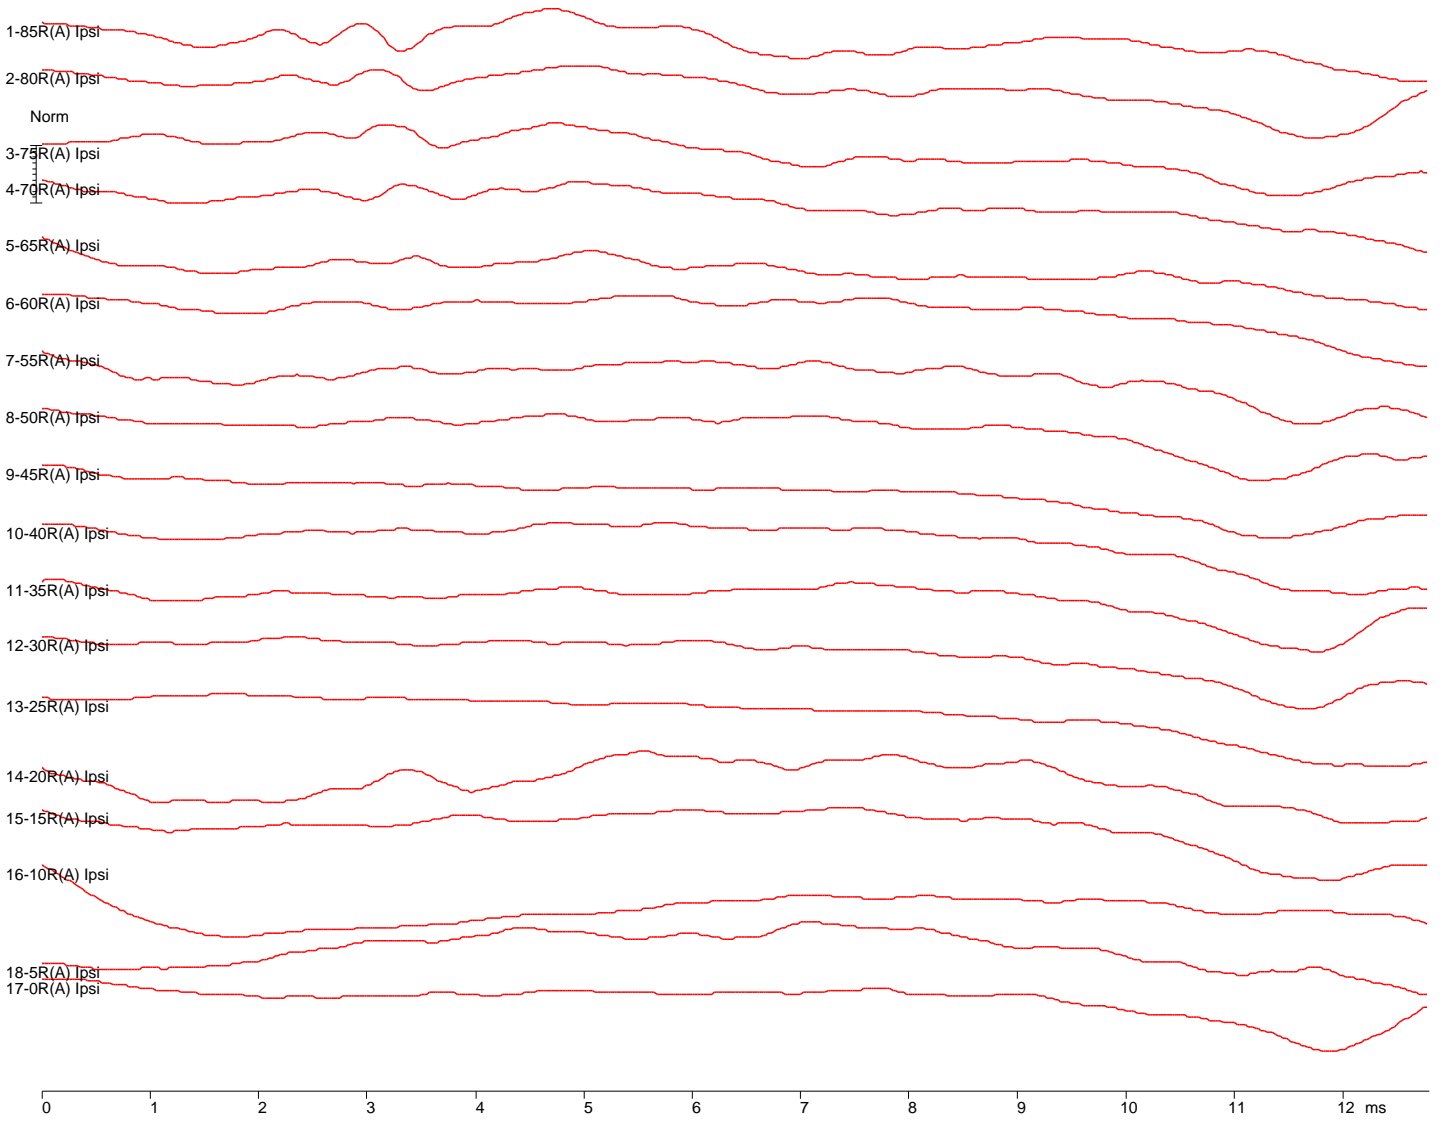

6860 SW 81st Street Miami, Florida 33143
305-668-6102 • 1-800-IHSYSTEMS • www.ihsys.com

A-41495-B 5304

ID: 3709383-A-41495 Page: 3 Test Date: Monday, March 25, 2024 DOB: Tuesday, December 5, 2023 Age: 3.8 months Report: Monday, March 25, 2024

Page 3

Num	Filename	Int	Ear	Stim. Type	Swps/Art	Rate	Mode	PP Amp	SNR	RN	Gain	Filters
1	45RA85A.3	85SPL	R	HFSM IHS7558_18kH	256/31	42.6	Altr	2.49	2.61	0.404	100	100-1500Hz
2	45RA80A.3	80SPL	R	HFSM IHS7558_18kH	256/26	42.6	Altr	3.26	1.69	0.525	100	100-1500Hz
3	45RA75A.3	75SPL	R	HFSM IHS7558_18kH	256/36	42.6	Altr	2.35	4.68	0.194	100	100-1500Hz
4	45RA70A.3	70SPL	R	HFSM IHS7558_18kH	256/33	42.6	Altr	2.45	2.28	0.315	100	100-1500Hz
5	45RA65A.3	65SPL	R	HFSM IHS7558_18kH	256/34	42.6	Altr	2.27	1.93	0.262	100	100-1500Hz
6	45RA60A.3	60SPL	R	HFSM IHS7558_18kH	256/31	42.6	Altr	2.23	0.58	0.403	100	100-1500Hz
7	45RA55A.3	55SPL	R	HFSM IHS7558_18kH	256/31	42.6	Altr	1.67	0.45	0.404	100	100-1500Hz
8	45RA50A.3	50SPL	R	HFSM IHS7558_18kH	256/27	42.6	Altr	2.21	0.85	0.304	100	100-1500Hz
9	45RA45A.3	45SPL	R	HFSM IHS7558_18kH	256/31	42.6	Altr	2.76	0.51	0.386	100	100-1500Hz
10	45RA40A.3	40SPL	R	HFSM IHS7558_18kH	256/21	42.6	Altr	2.43	0.84	0.355	100	100-1500Hz
11	45RA35A.3	35SPL	R	HFSM IHS7558_18kH	256/32	42.6	Altr	2.31	0.58	0.367	100	100-1500Hz
12	45RA30A.3	30SPL	R	HFSM IHS7558_18kH	256/24	42.6	Altr	3.11	1.42	0.323	100	100-1500Hz
13	45RA25A.3	25SPL	R	HFSM IHS7558_18kH	256/17	42.6	Altr	4.49	1.88	0.334	100	100-1500Hz
14	45RA20A.3	20SPL	R	HFSM IHS7558_18kH	256/33	42.6	Altr	1.04	0.22	1.265	100	100-1500Hz
15	45RA15A.3	15SPL	R	HFSM IHS7558_18kH	256/30	42.6	Altr	2.30	0.74	0.352	100	100-1500Hz
16	45RA10A.3	10SPL	R	HFSM IHS7558_18kH	256/36	42.6	Altr	2.63	0.70	0.794	100	100-1500Hz
17	45RA0A.3	0SPL	R	HFSM IHS7558_18kH	256/33	42.6	Altr	2.66	0.40	0.390	100	100-1500Hz
18	45RA5A.3	5SPL	R	HFSM IHS7558_18kH	256/33	42.6	Altr	1.37	0.34	0.622	100	100-1500Hz

System SNR & RN Region: 4.00 - 9.00 ms *indicates different region used

Num	Int	Ear	Peaks: Latency(ms) | Amp(uV) (AR=Amp Ratio)
1	85	R	
2	80	R	
3	75	R	
4	70	R	
5	65	R	
6	60	R	
7	55	R	
8	50	R	
9	45	R	
10	40	R	
11	35	R	
12	30	R	
13	25	R	
14	20	R	
15	15	R	
16	10	R	
17	0	R	
18	5	R