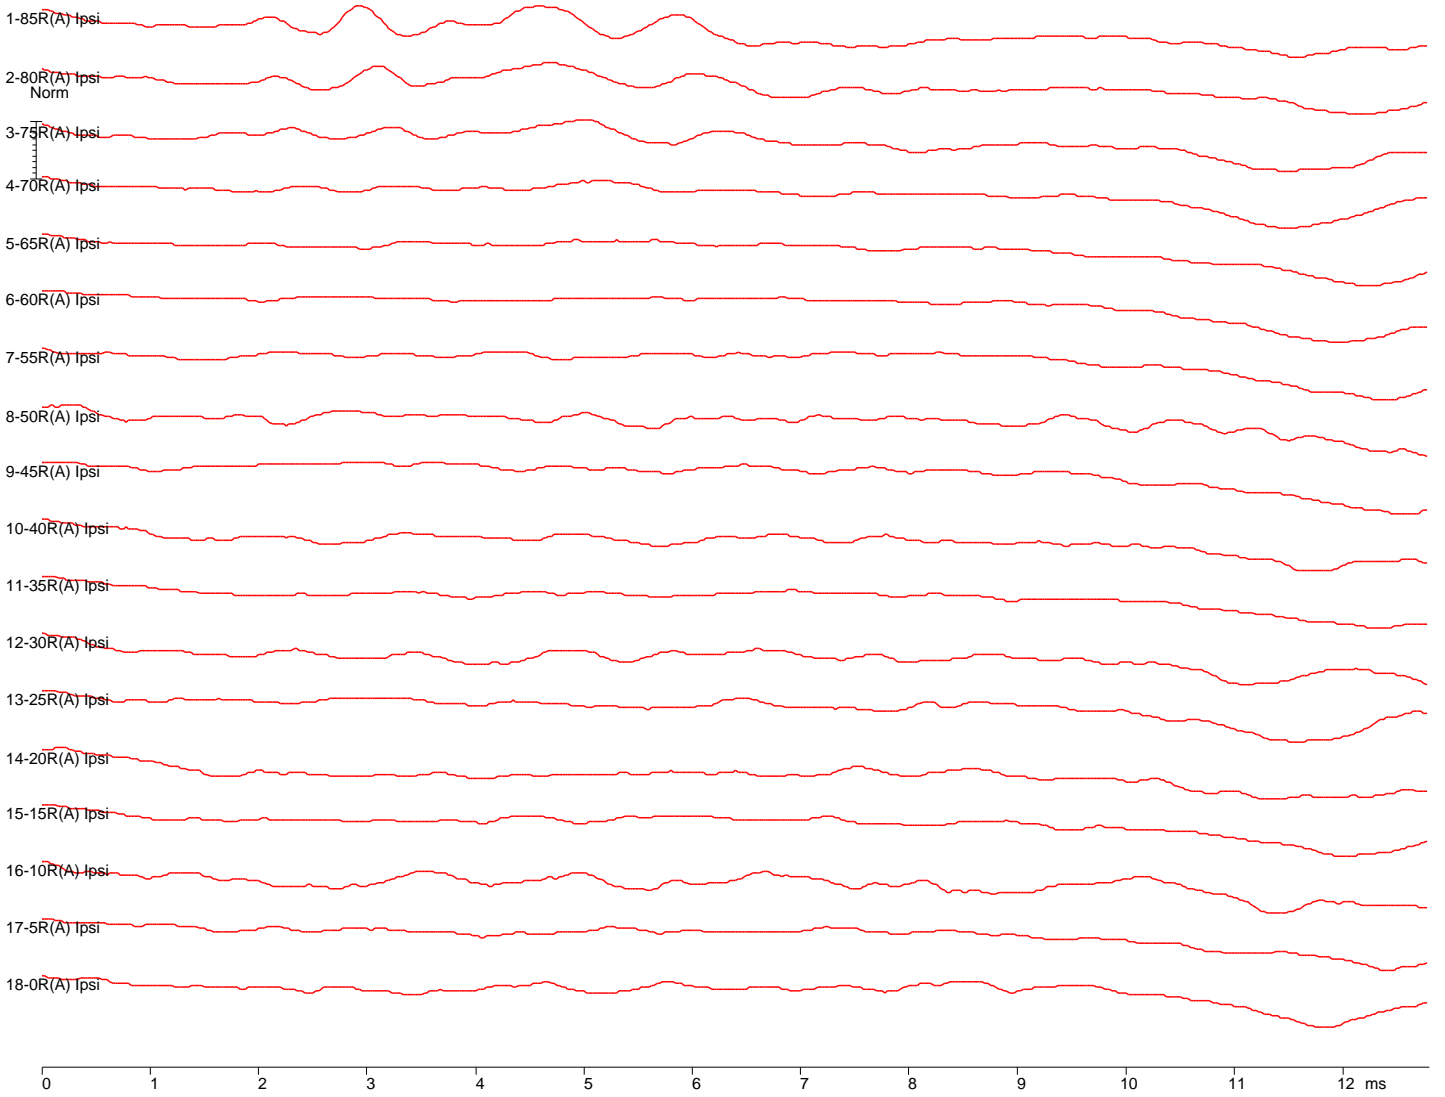

System SNR & RN Region: 4.00 - 9.00 ms *indicates different region used

Num	Int	Ear	Peaks: Latency(ms) Amp(uV) (AR=Amp Ratio)
1	85	R	
2	80	R	
3	75	R	
4	70	R	
5	65	R	
6	60	R	
7	55	R	
8	50	R	
9	45	R	
10	40	R	
11	35	R	
12	30	R	
13	25	R	
14	20	R	
15	15	R	
16	10	R	
17	5	R	
18	0	R	