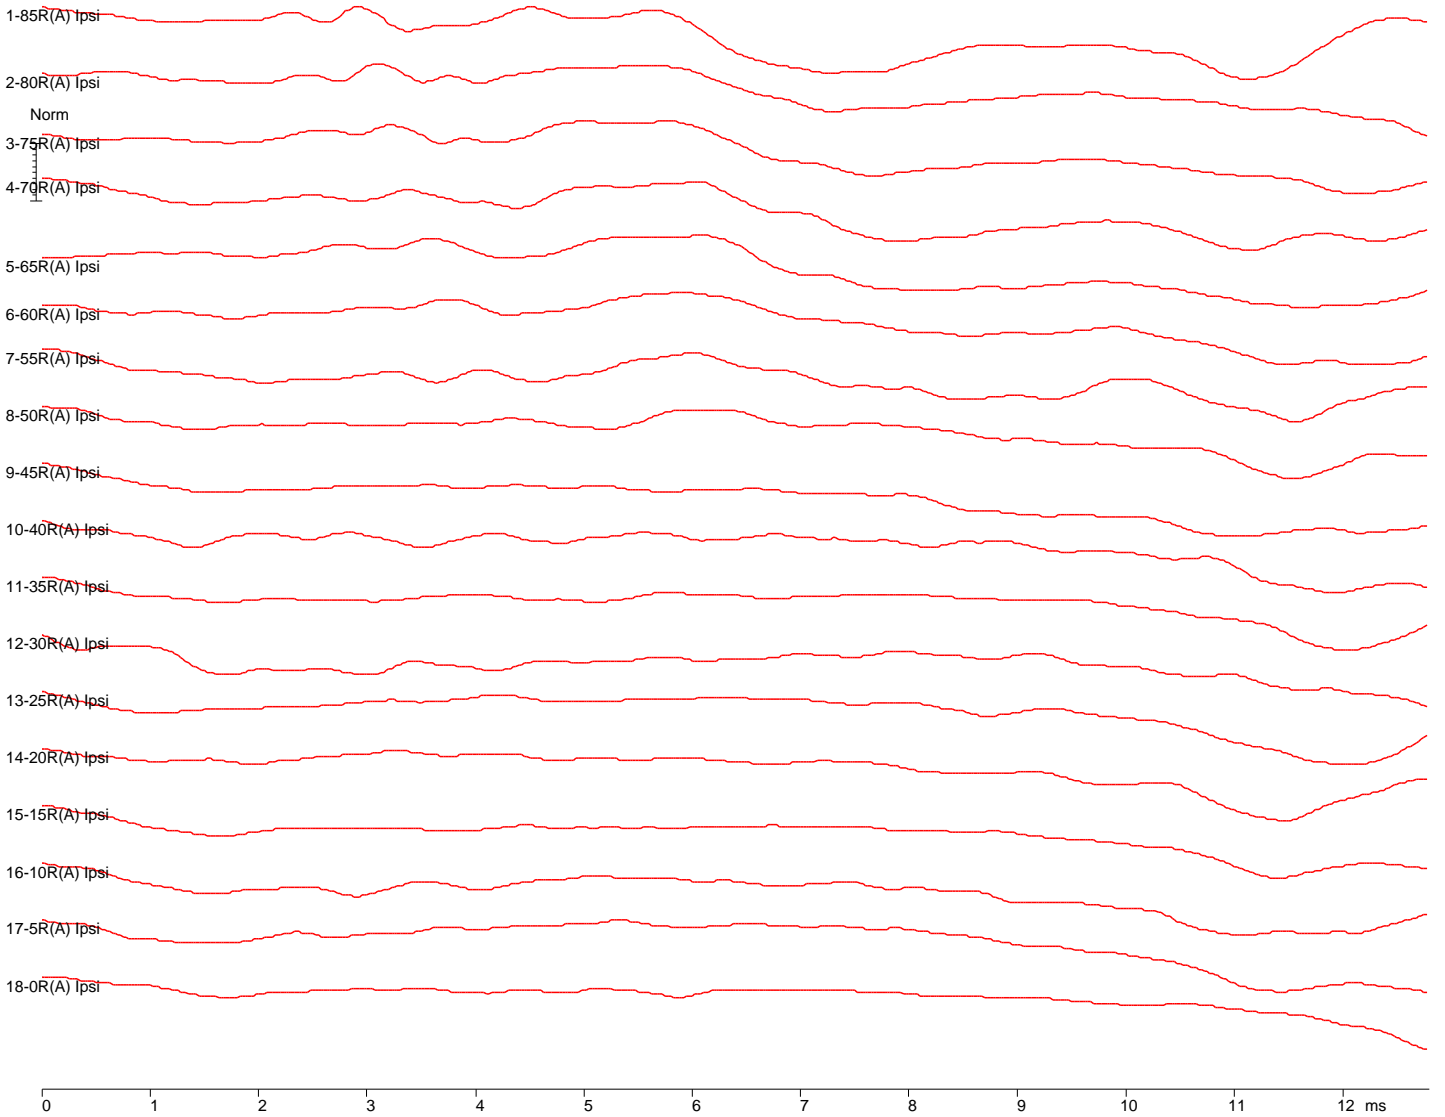

6860 SW 81st Street Miami, Florida 33143
305-668-6102 • 1-800-IHSYSTEMS • www.ihsys.com

A-41495-B 5304

ID: 3709383-A-41495 Page: 4 Test Date: Monday, March 25, 2024 DOB: Tuesday, December 5, 2023 Age: 3.8 months Report: Monday, March 25, 2024

Page 4

Num	Filename	Int	Ear	Stim. Type	Swps/Art	Rate	Mode	PP Amp	SNR	RN	Gain	Filters
1	45RA85A.4	85SPL	R	HFSM IHS7558_24kH	256/36	42.6	Altr	2.86	7.06	0.261	100	100-1500Hz
2	45RA80A.4	80SPL	R	HFSM IHS7558_24kH	256/25	42.6	Altr	3.88	3.07	0.581	100	100-1500Hz
3	45RA75A.4	75SPL	R	HFSM IHS7558_24kH	256/33	42.6	Altr	3.12	4.21	0.403	100	100-1500Hz
4	45RA70A.4	70SPL	R	HFSM IHS7558_24kH	256/30	42.6	Altr	2.32	2.89	0.459	100	100-1500Hz
5	45RA65A.4	65SPL	R	HFSM IHS7558_24kH	256/35	42.6	Altr	2.07	1.77	0.662	100	100-1500Hz
6	45RA60A.4	60SPL	R	HFSM IHS7558_24kH	256/31	42.6	Altr	2.48	2.28	0.419	100	100-1500Hz
7	45RA55A.4	55SPL	R	HFSM IHS7558_24kH	256/36	42.6	Altr	1.63	3.08	0.199	100	100-1500Hz
8	45RA50A.4	50SPL	R	HFSM IHS7558_24kH	256/33	42.6	Altr	2.39	1.41	0.355	100	100-1500Hz
9	45RA45A.4	45SPL	R	HFSM IHS7558_24kH	256/32	42.6	Altr	2.61	0.62	0.898	100	100-1500Hz
10	45RA40A.4	40SPL	R	HFSM IHS7558_24kH	256/38	42.6	Altr	1.34	0.37	0.359	100	100-1500Hz
11	45RA35A.4	35SPL	R	HFSM IHS7558_24kH	256/29	42.6	Altr	2.64	0.43	0.412	100	100-1500Hz
12	45RA30A.4	30SPL	R	HFSM IHS7558_24kH	256/35	42.6	Altr	1.99	0.43	0.565	100	100-1500Hz
13	45RA25A.4	25SPL	R	HFSM IHS7558_24kH	256/32	42.6	Altr	2.37	1.53	0.222	100	100-1500Hz
14	45RA20A.4	20SPL	R	HFSM IHS7558_24kH	256/36	42.6	Altr	1.59	0.73	0.343	100	100-1500Hz
15	45RA15A.4	15SPL	R	HFSM IHS7558_24kH	256/32	42.6	Altr	2.59	0.45	0.306	100	100-1500Hz
16	45RA10A.4	10SPL	R	HFSM IHS7558_24kH	256/35	42.6	Altr	1.71	0.96	0.291	100	100-1500Hz
17	45RA5A.4	5SPL	R	HFSM IHS7558_24kH	256/35	42.6	Altr	1.66	0.68	0.334	100	100-1500Hz
18	45RA0A.4	0SPL	R	HFSM IHS7558_24kH	256/38	42.6	Altr	2.08	0.39	0.389	100	100-1500Hz

System SNR & RN Region: 4.00 - 9.00 ms *indicates different region used

Num	Int	Ear	Peaks: Latency(ms) | Amp(uV) (AR=Amp Ratio)
1	85	R	
2	80	R	
3	75	R	
4	70	R	
5	65	R	
6	60	R	
7	55	R	
8	50	R	
9	45	R	
10	40	R	
11	35	R	
12	30	R	
13	25	R	
14	20	R	
15	15	R	
16	10	R	
17	5	R	
18	0	R