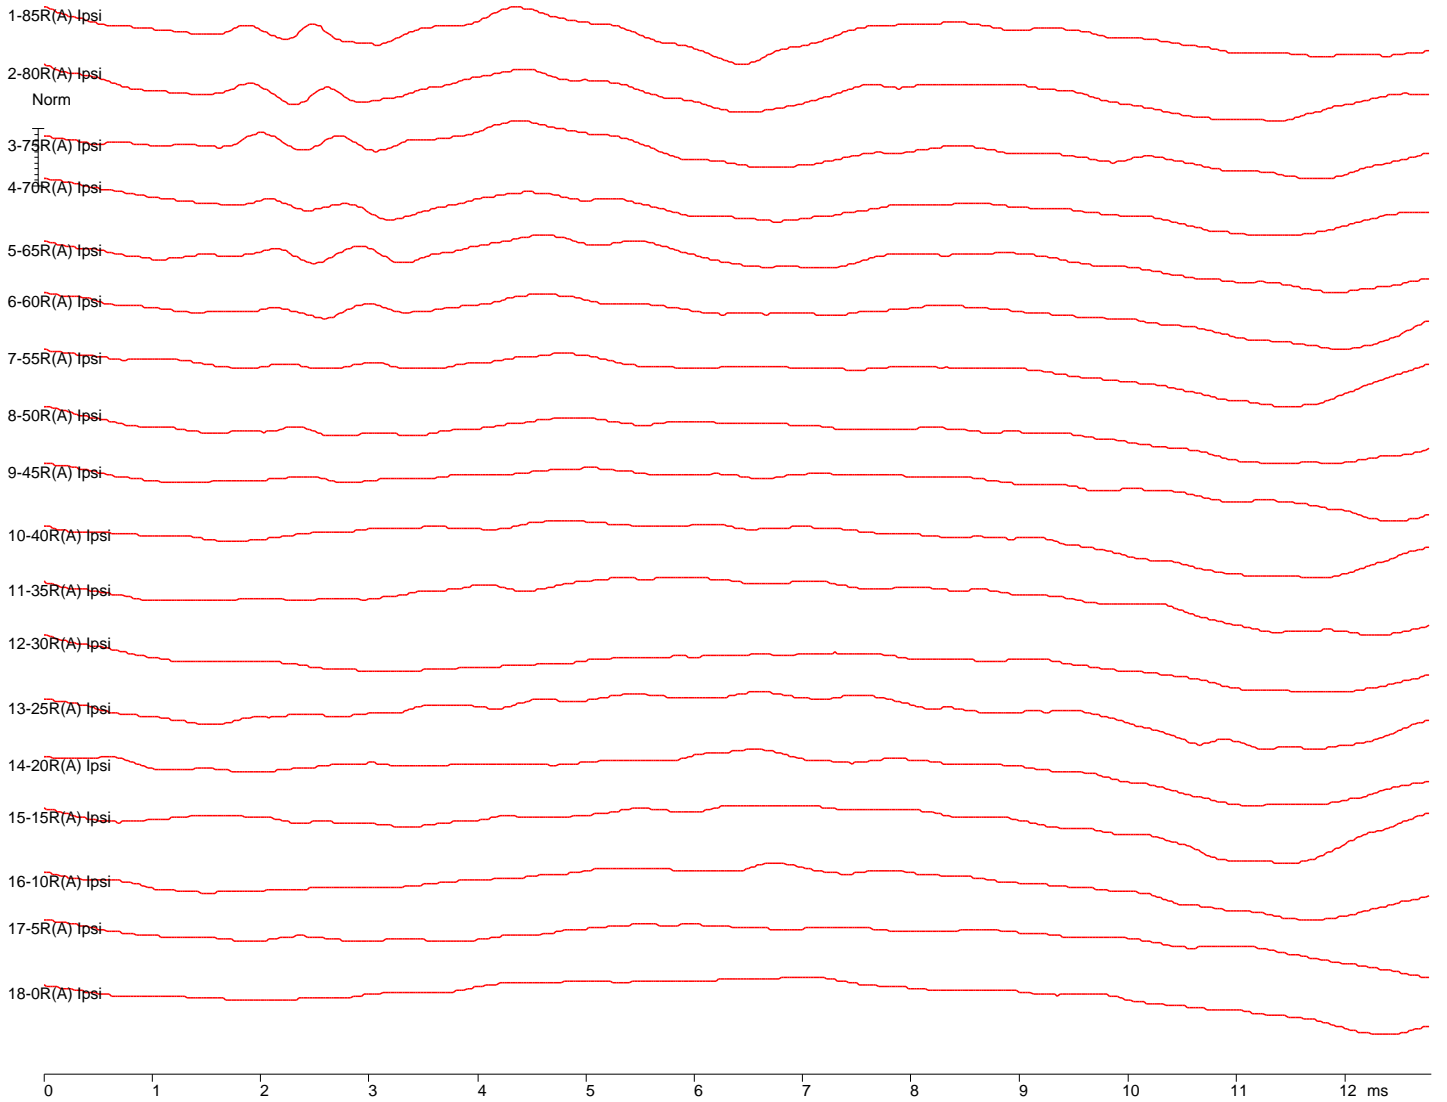

6860 SW 81st Street Miami, Florida 33143
305-668-6102 • 1-800-IHSYSTEMS • www.ihsys.com

A-44536-R 5304

ID: 3723094-A-44536 Page: 3 Test Date: Wednesday, April 24, 2024 DOB: Tuesday, January 2, 2024 Age: 3.7 months Report: Wednesday, April 24, 2024

Page 3

Num	Filename	Int	Ear	Stim. Type	Swps/Art	Rate	Mode	PP Amp	SNR	RN	Gain	Filters
1	56RA85A.3	85SPL	R	HFStm IHS7558_18kH	256/34	42.6	Altr	1.86	2.39	0.403	100	100-1500Hz
2	56RA80A.3	80SPL	R	HFStm IHS7558_18kH	256/30	42.6	Altr	1.81	4.36	0.172	100	100-1500Hz
3	56RA75A.3	75SPL	R	HFStm IHS7558_18kH	256/39	42.6	Altr	2.07	1.45	0.691	100	100-1500Hz
4	56RA70A.3	70SPL	R	HFStm IHS7558_18kH	256/32	42.6	Altr	2.51	1.46	0.509	100	100-1500Hz
5	56RA65A.3	65SPL	R	HFStm IHS7558_18kH	256/31	42.6	Altr	2.06	0.93	0.777	100	100-1500Hz
6	56RA60A.3	60SPL	R	HFStm IHS7558_18kH	256/30	42.6	Altr	2.41	1.17	0.438	100	100-1500Hz
7	56RA55A.3	55SPL	R	HFStm IHS7558_18kH	256/30	42.6	Altr	2.31	0.94	0.410	100	100-1500Hz
8	56RA50A.3	50SPL	R	HFStm IHS7558_18kH	256/31	42.6	Altr	2.03	0.90	0.310	100	100-1500Hz
9	56RA45A.3	45SPL	R	HFStm IHS7558_18kH	256/32	42.6	Altr	2.32	1.09	0.238	100	100-1500Hz
10	56RA40A.3	40SPL	R	HFStm IHS7558_18kH	256/32	42.6	Altr	1.92	0.35	0.993	100	100-1500Hz
11	56RA35A.3	35SPL	R	HFStm IHS7558_18kH	256/34	42.6	Altr	1.67	0.51	0.540	100	100-1500Hz
12	56RA30A.3	30SPL	R	HFStm IHS7558_18kH	256/32	42.6	Altr	2.57	1.06	0.335	100	100-1500Hz
13	56RA25A.3	25SPL	R	HFStm IHS7558_18kH	256/33	42.6	Altr	1.48	1.46	0.211	100	100-1500Hz
14	56RA20A.3	20SPL	R	HFStm IHS7558_18kH	256/33	42.6	Altr	2.13	0.57	0.595	100	100-1500Hz
15	56RA15A.3	15SPL	R	HFStm IHS7558_18kH	256/34	42.6	Altr	1.57	1.37	0.171	100	100-1500Hz
16	56RA10A.3	10SPL	R	HFStm IHS7558_18kH	256/33	42.6	Altr	1.68	0.77	0.350	100	100-1500Hz
17	56RA5A.3	5SPL	R	HFStm IHS7558_18kH	256/35	42.6	Altr	2.32	0.96	0.300	100	100-1500Hz
18	56RA0A.3	0SPL	R	HFStm IHS7558_18kH	256/34	42.6	Altr	2.17	1.52	0.206	100	100-1500Hz

System SNR & RN Region: 4.00 - 9.00 ms *indicates different region used

Num	Int	Ear	Peaks: Latency(ms) | Amp(uV) (AR=Amp Ratio)
1	85	R	
2	80	R	
3	75	R	
4	70	R	
5	65	R	
6	60	R	
7	55	R	
8	50	R	
9	45	R	
10	40	R	
11	35	R	
12	30	R	
13	25	R	
14	20	R	
15	15	R	
16	10	R	
17	5	R	
18	0	R