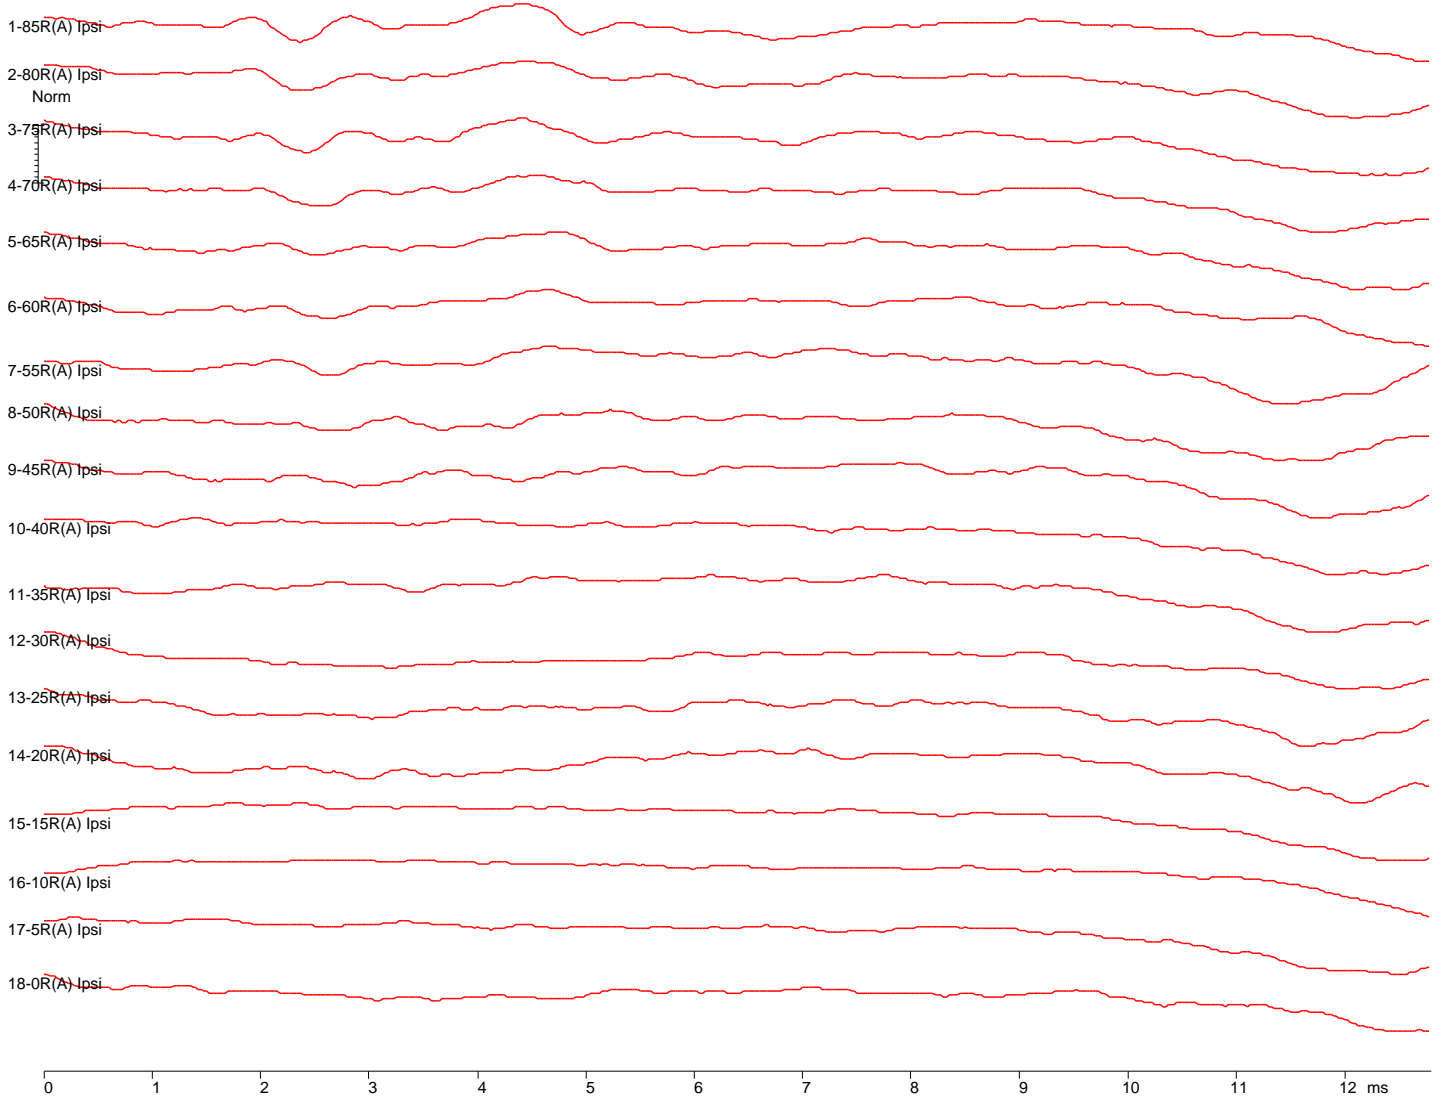

System SNR & RN Region: 4.00 - 9.00 ms *indicates different region used

Num	Int	Ear	Peaks: Latency(ms) Amp(uV) (AR=Amp Ratio)
1	85	R	
2	80	R	
3	75	R	
4	70	R	
5	65	R	
6	60	R	
7	55	R	
8	50	R	
9	45	R	
10	40	R	
11	35	R	
12	30	R	
13	25	R	
14	20	R	
15	15	R	
16	10	R	
17	5	R	
18	0	R	